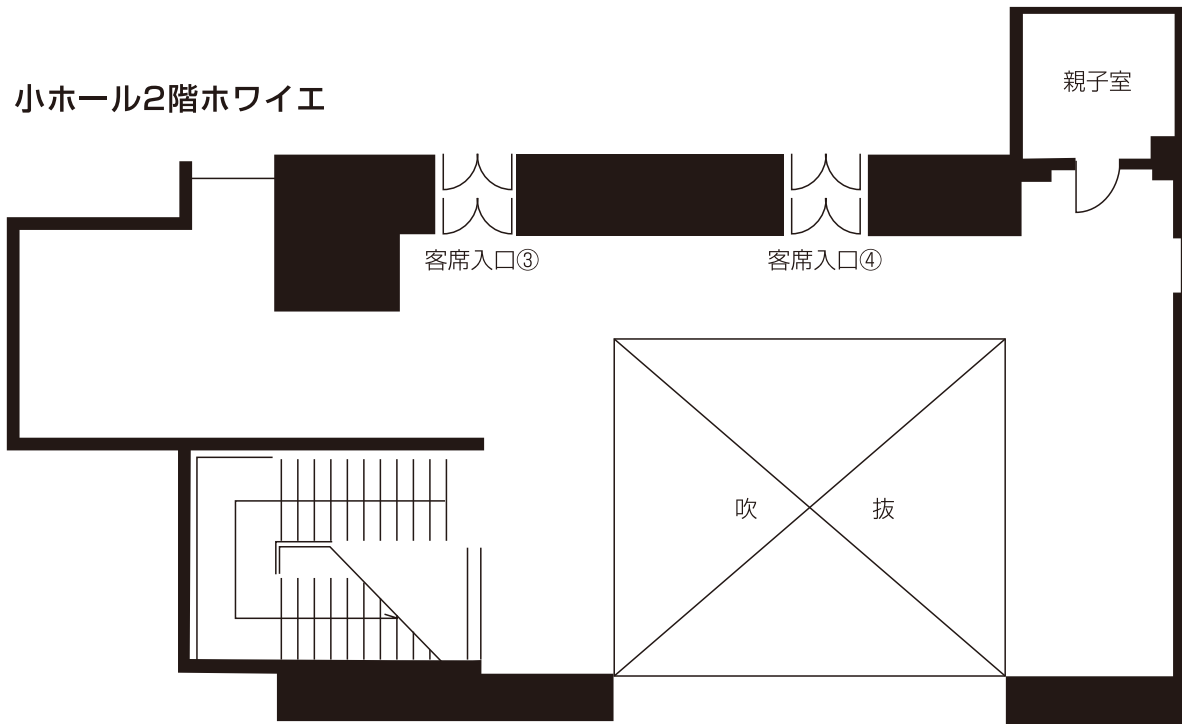

厚木市文化会館小ホールホワイエ平面図

〒243-0032 厚木市恩名295-1
TEL (046) 225-2588
FAX (046) 223-1439

小ホール2階ホワイエ

小ホール1階ホワイエ