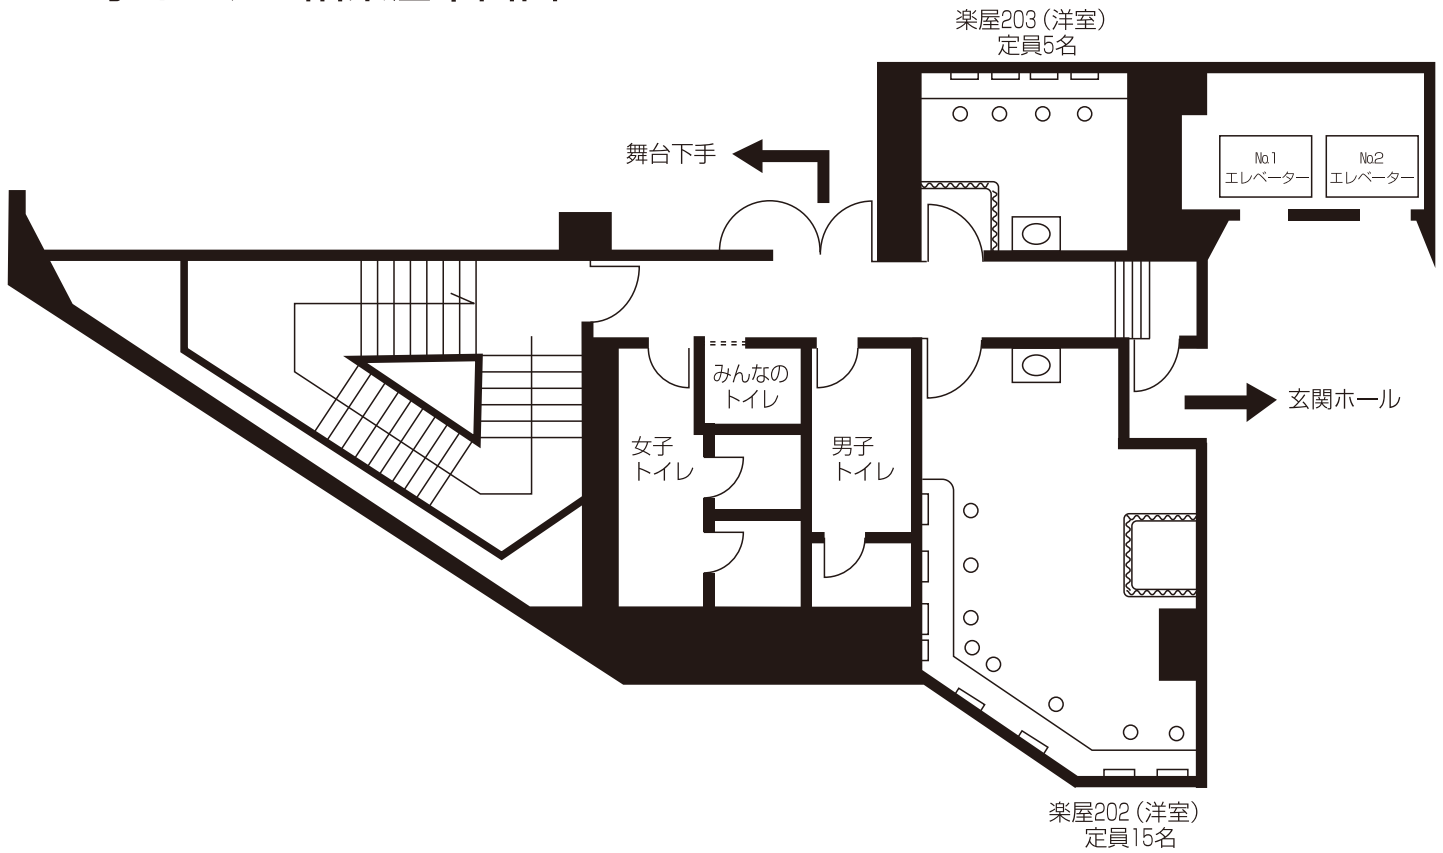

厚木市文化会館小ホール楽屋図

〒243-0032 厚木市恩名295-1
TEL (046) 225-2588
FAX (046) 223-1439

小ホール1階楽屋平面図

小ホール地下1階楽屋平面図