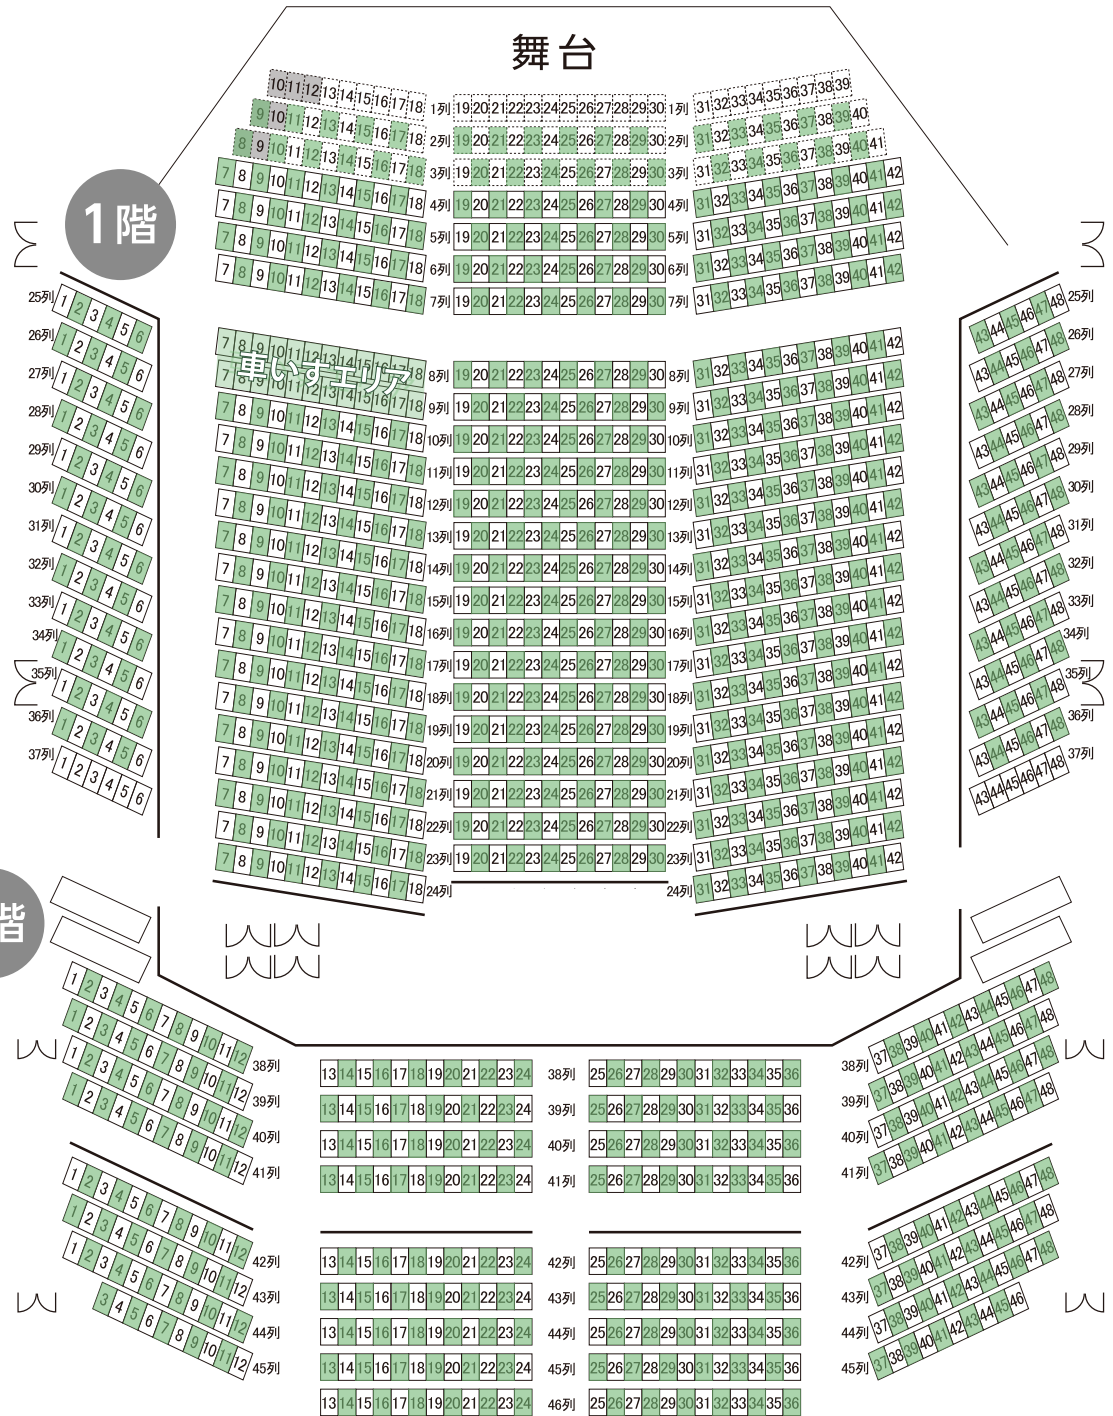

# きかんしゃトーマスクリスマスコンサート ソドー島のメリークリスマス

厚木市文化会館 大ホール ◎座席表

12/25 土

3,050円 (全席指定)

① 11:00 ② 13:30 ③ 16:00  
大ホール

※ 2歳以上有料。2歳未満でも座席が必要な場合は有料。膝上鑑賞は1人のみ無料。  
※ 感染予防対策のため、左右1席ずつ座席を空けて販売させていただきます。