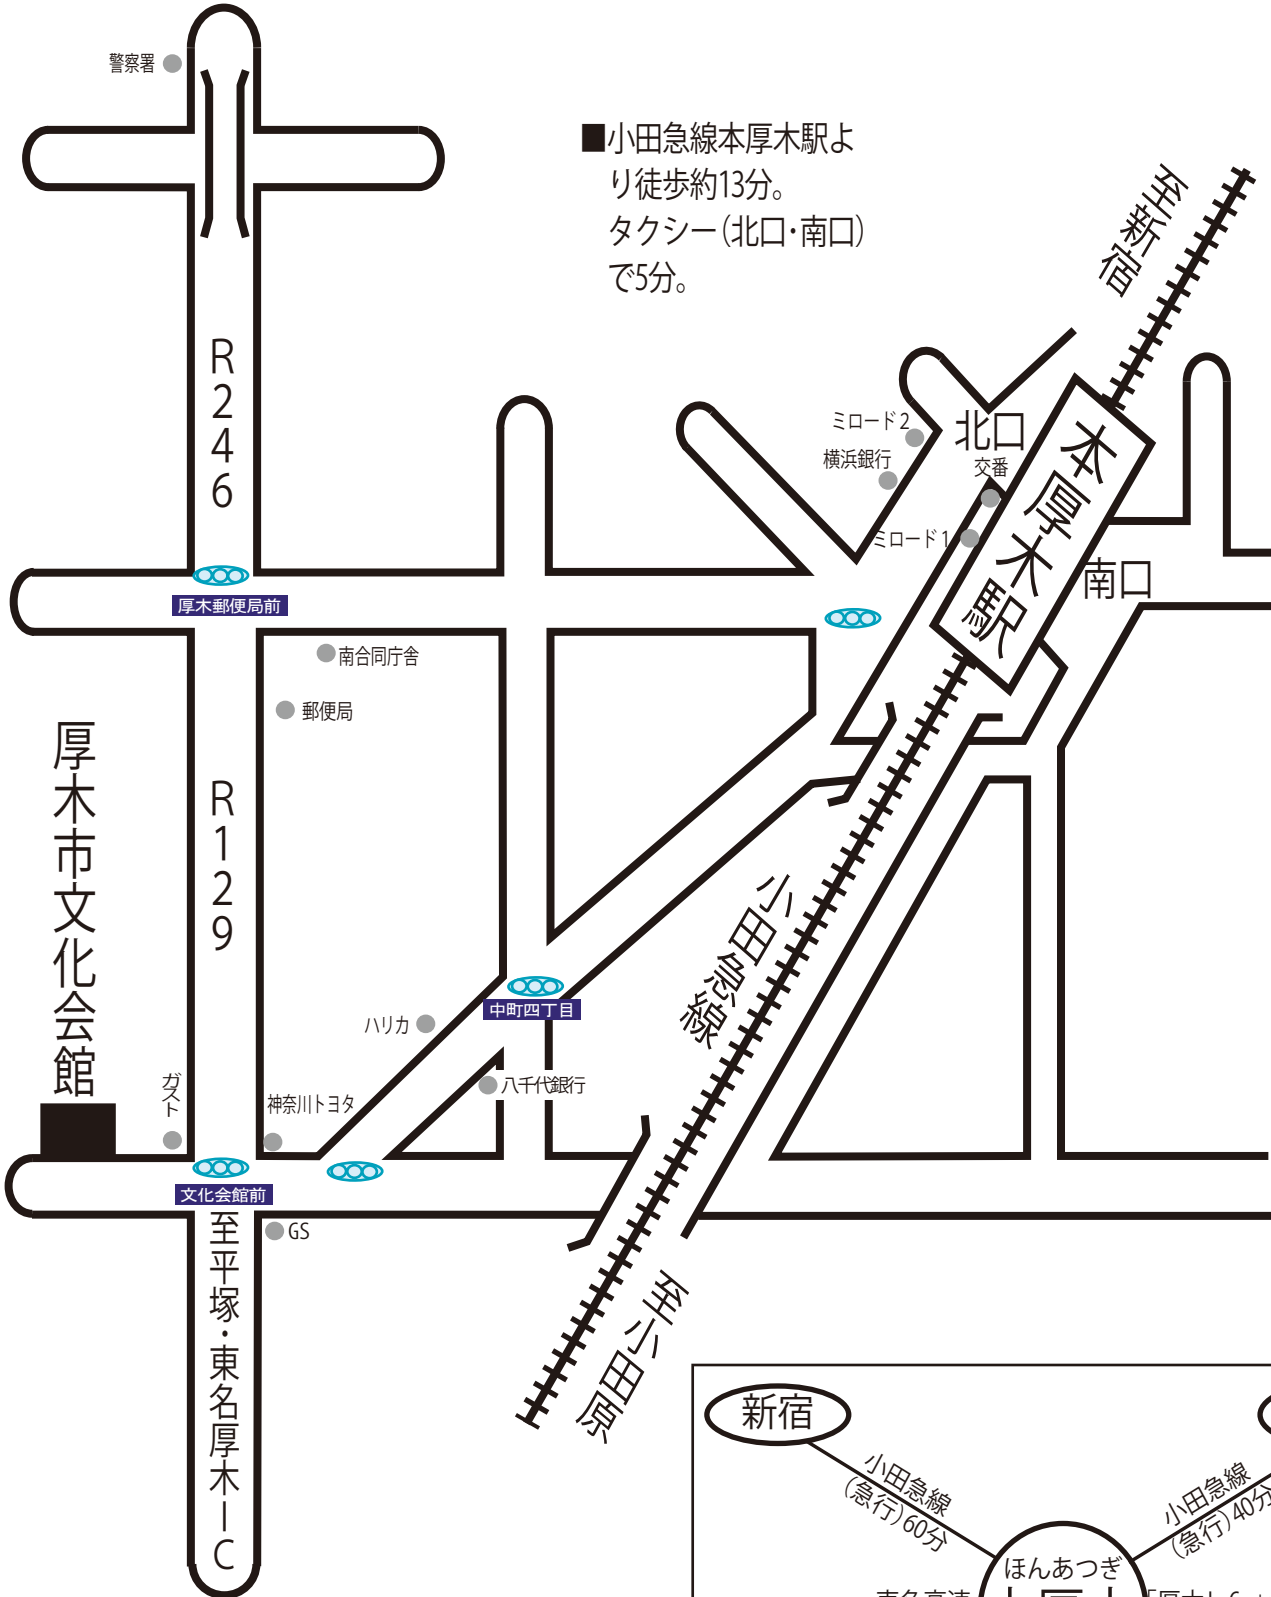

厚木市文化会館への交通機関と案内図

〒243-0032 神奈川県厚木市恩名1-9-20 Tel:046-225-2588 Fax:046-223-1439

至大和

東名高速道路
厚木インターチェンジで
おり、厚木方面に進むと
国道129号線に流入します。
そこから厚木市文化会館まで
約10分です。