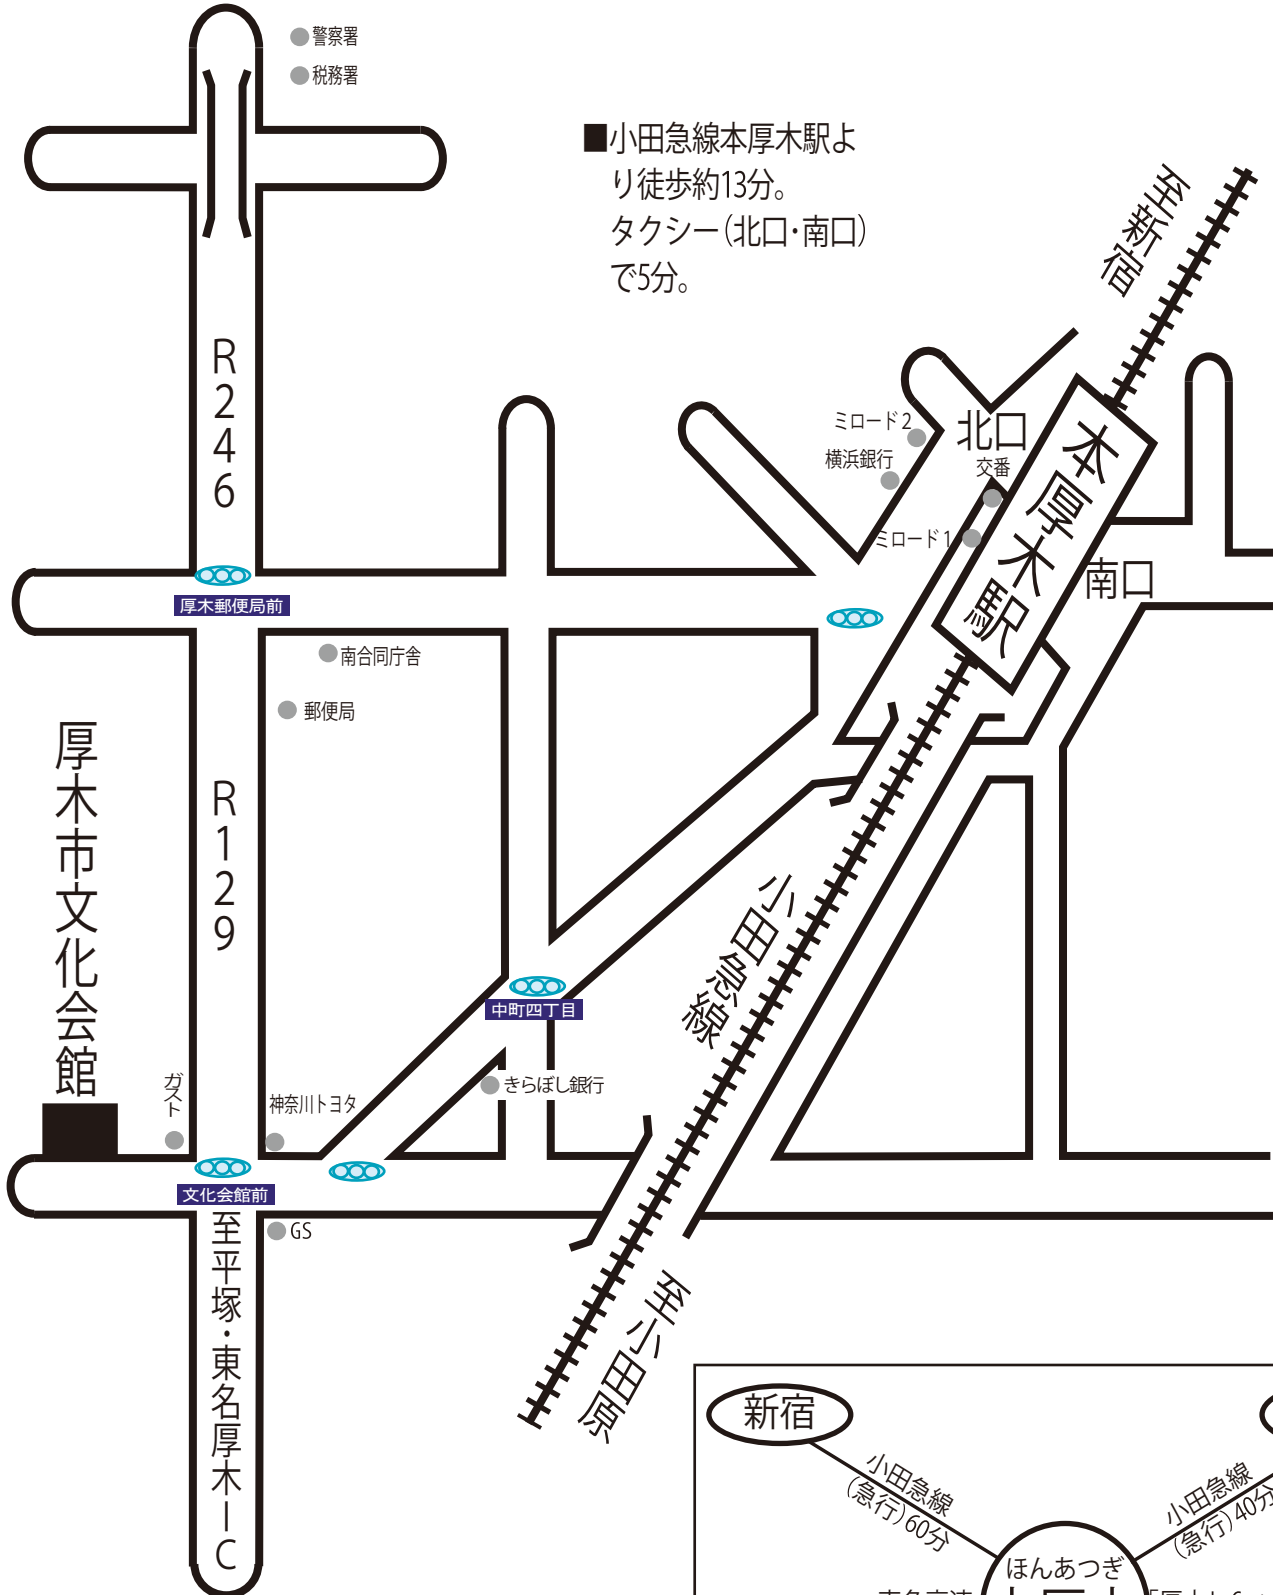

厚木市文化会館への交通機関と案内図

〒243-0032 神奈川県厚木市恩名1-9-20 Tel:046-225-2588 Fax:046-223-1439

至大和

東名高速道路
厚木インターチェンジで
あり、厚木方面に進むと
国道129号線に流入します。
そこから厚木市文化会館
まで約10分です。