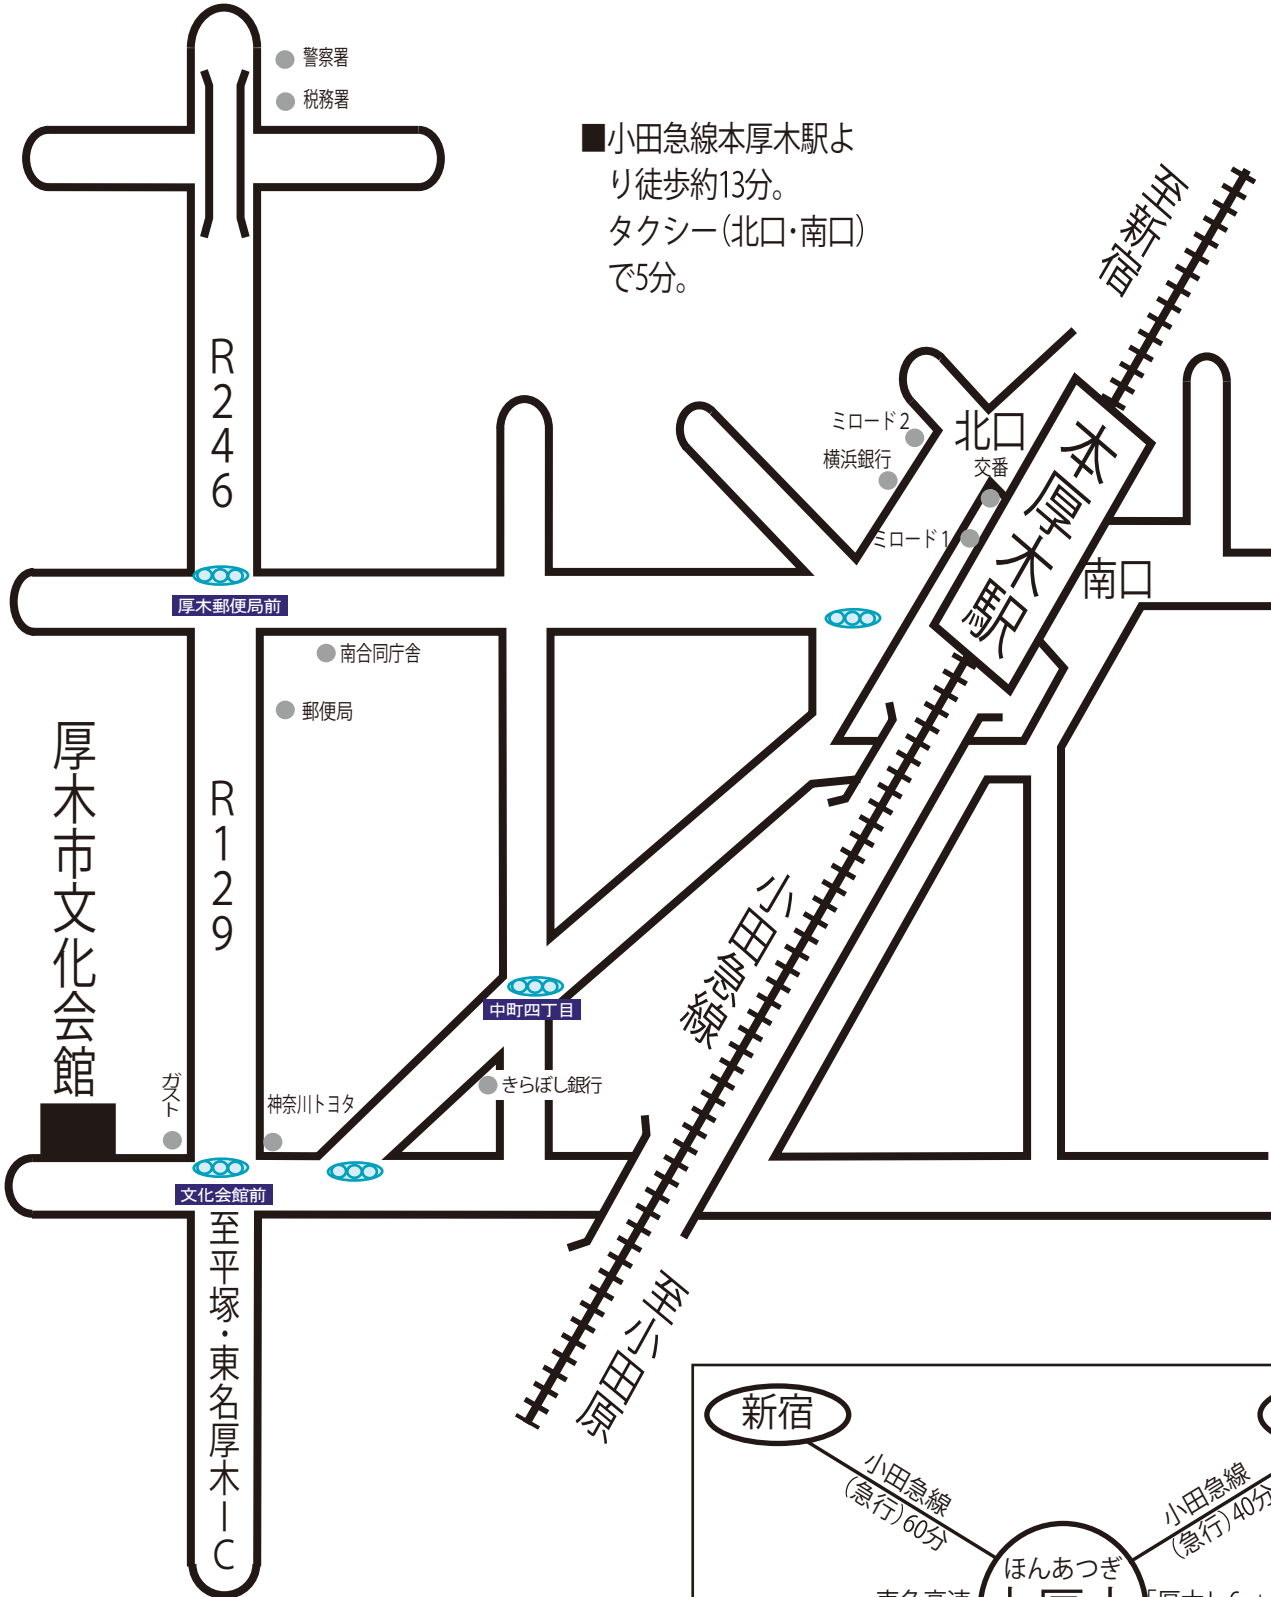

厚木市文化会館への交通機関と案内図

〒243-0032 神奈川県厚木市恩名1-9-20 Tel:046-225-2588 Fax:046-223-1439

至大和

東名高速道路
厚木インターチェンジで
あり、厚木方面に進むと
国道129号線に流入します。
そこから厚木市文化会館
まで約10分です。