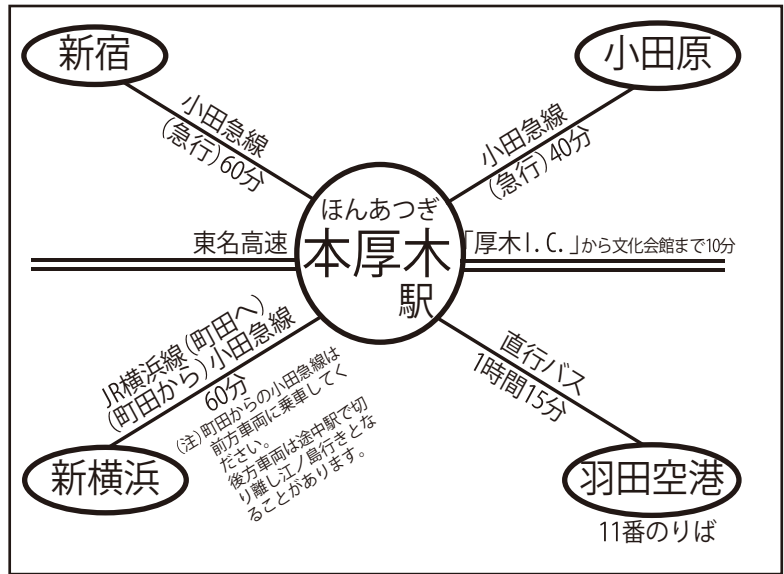

厚木市文化会館への交通機関と案内図

〒243-0032 神奈川県厚木市恩名1-9-20 Tel:046-225-2588 Fax:046-223-1439

至大和

東名高速道路
厚木インターチェンジで
あり、厚木方面に進むと
国道129号線に流入します。
そこから厚木市文化会館
まで約10分です。