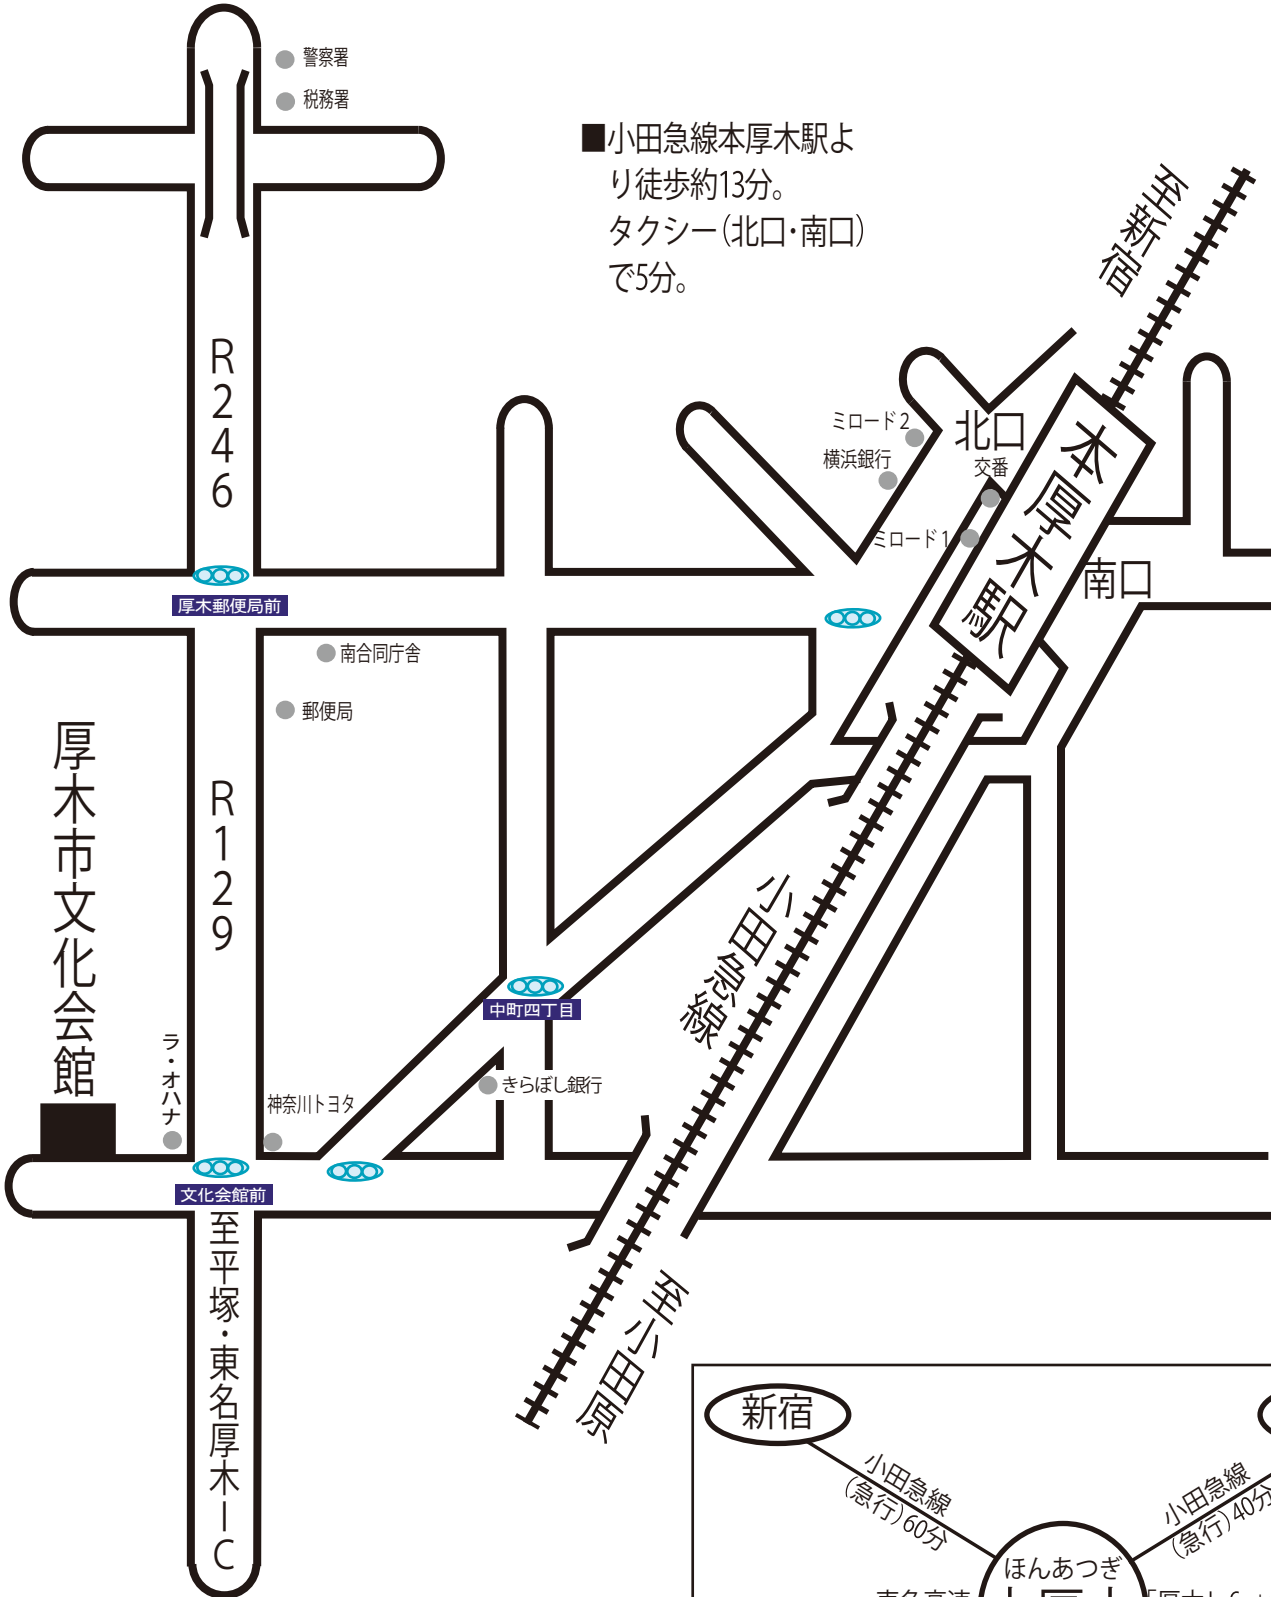

厚木市文化会館への交通機関と案内図

〒243-0032 神奈川県厚木市恩名1-9-20 Tel:046-225-2588 Fax:046-223-1439

至大和

東名高速道路
厚木インターチェンジで
あり、厚木方面に進むと
国道129号線に流入し
ます。そこから厚木市
文化会館まで約10分
です。