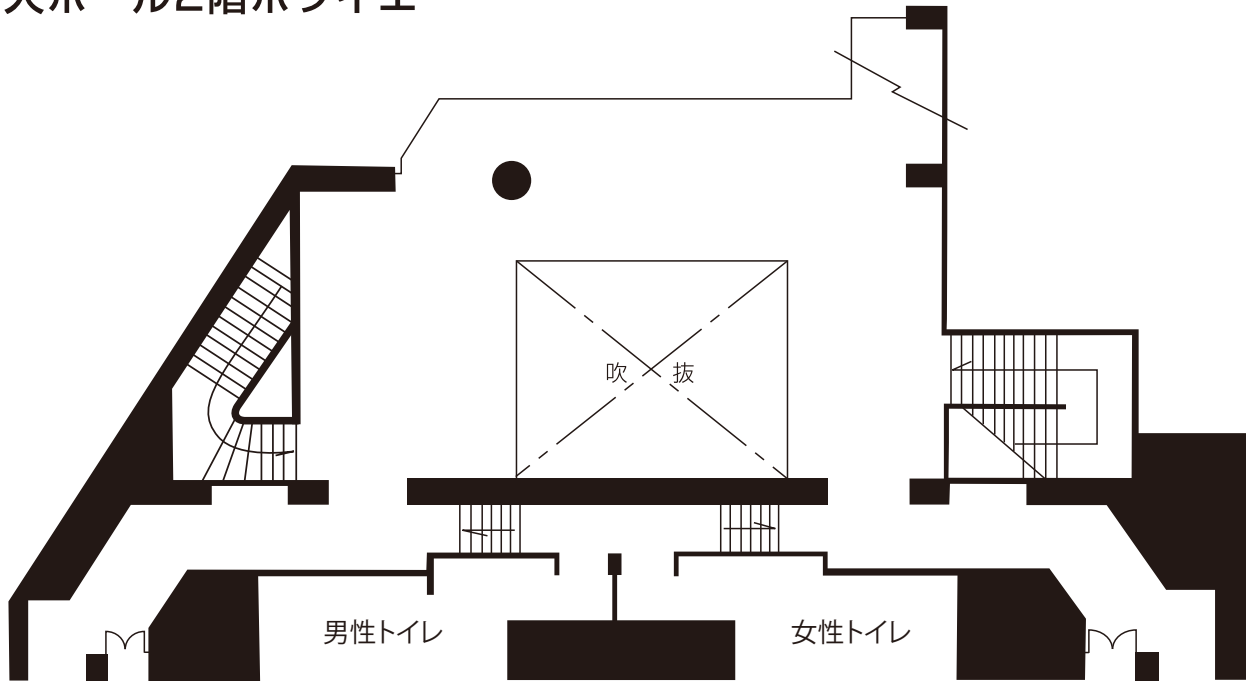

厚木市文化会館大ホールホワイエ平面図

〒243-0032 厚木市恩名1-9-20
TEL(046)225-2588
FAX(046)223-1439

大ホール2階ホワイエ

大ホール1階ホワイエ