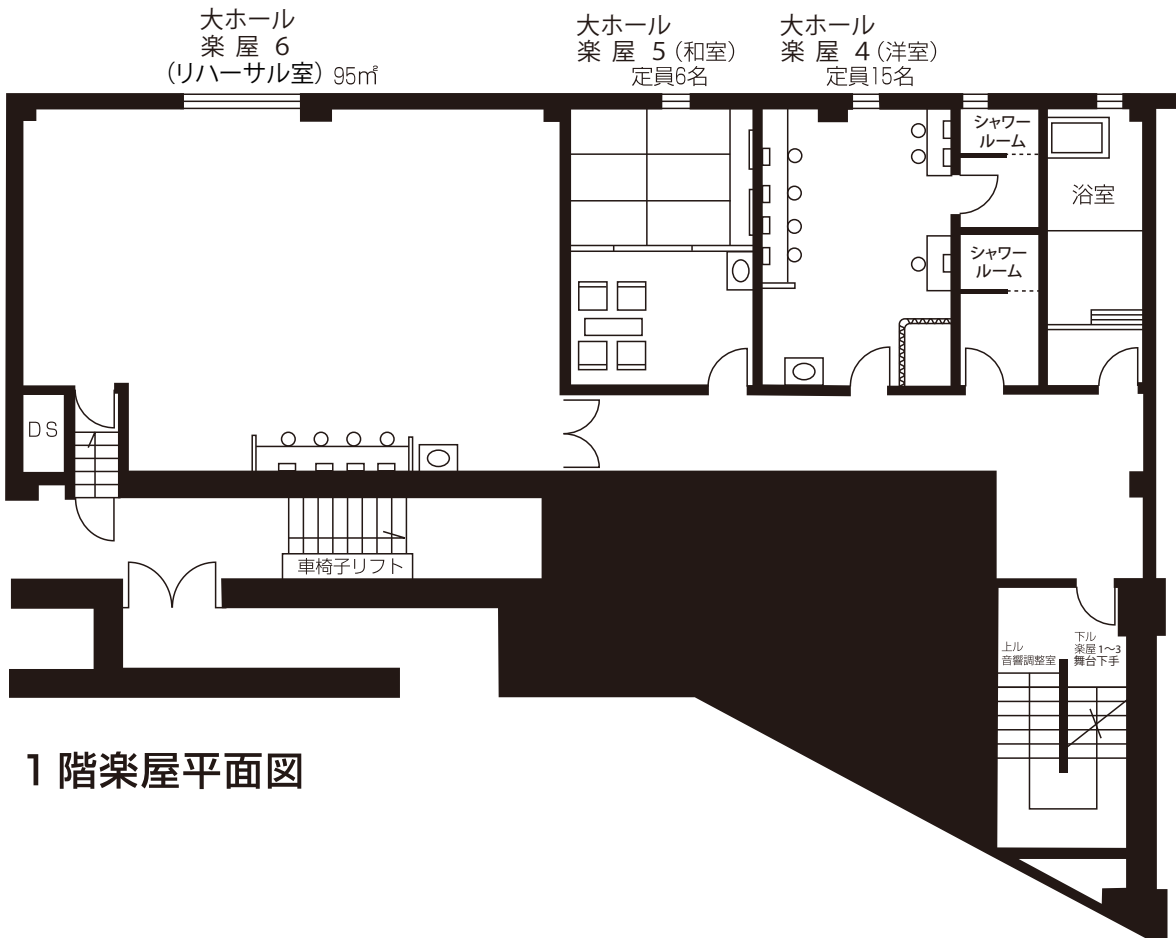

# 厚木市文化会館大ホール楽屋図

〒243-0032 厚木市恩名1-9-20  
TEL(046)225-2588  
FAX(046)223-1439

1 階楽屋平面図

B1 階楽屋平面図