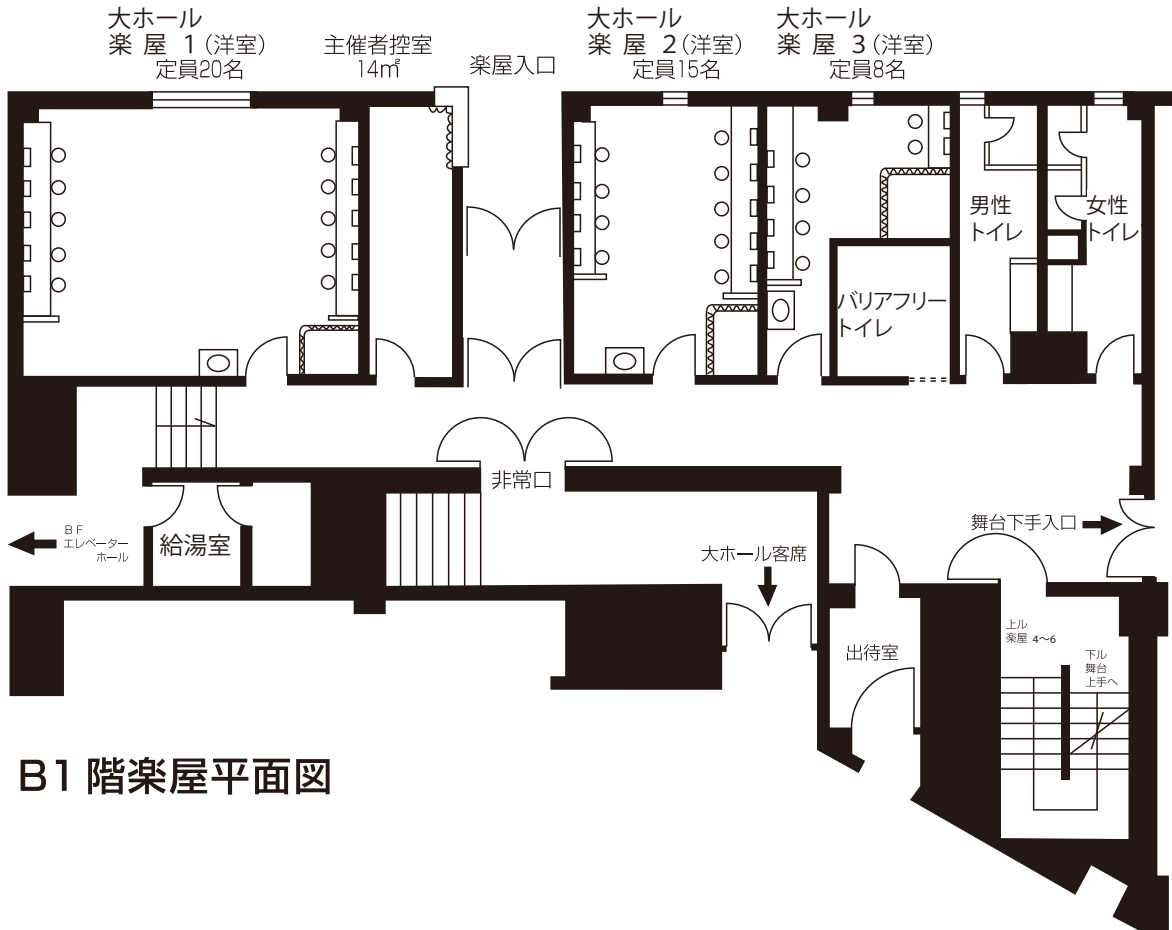

# 厚木市文化会館大ホール楽屋図

〒243-0032 厚木市恩名1-9-20  
TEL(046)225-2588  
FAX(046)223-1439

1 階楽屋平面図

B1 階楽屋平面図