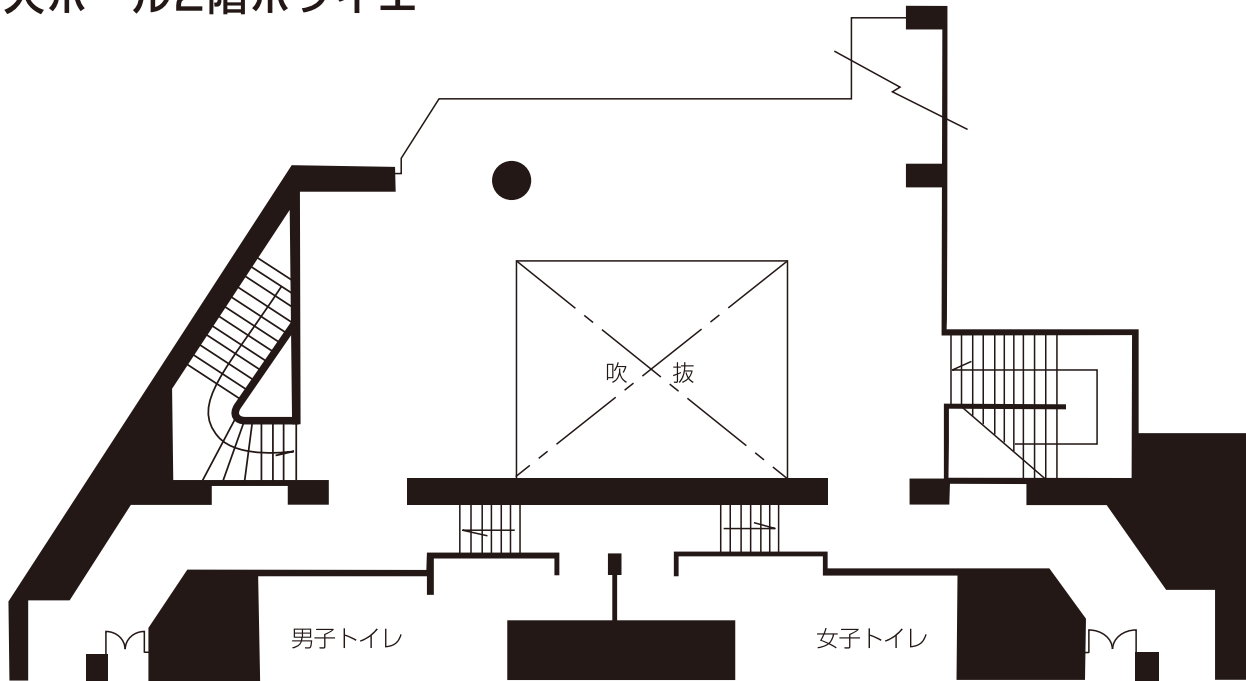

厚木市文化会館大ホールホワイエ平面図

〒243-0032 厚木市恩名295-1
TEL (046) 225-2588
FAX (046) 223-1439

大ホール2階ホワイエ

大ホール1階ホワイエ