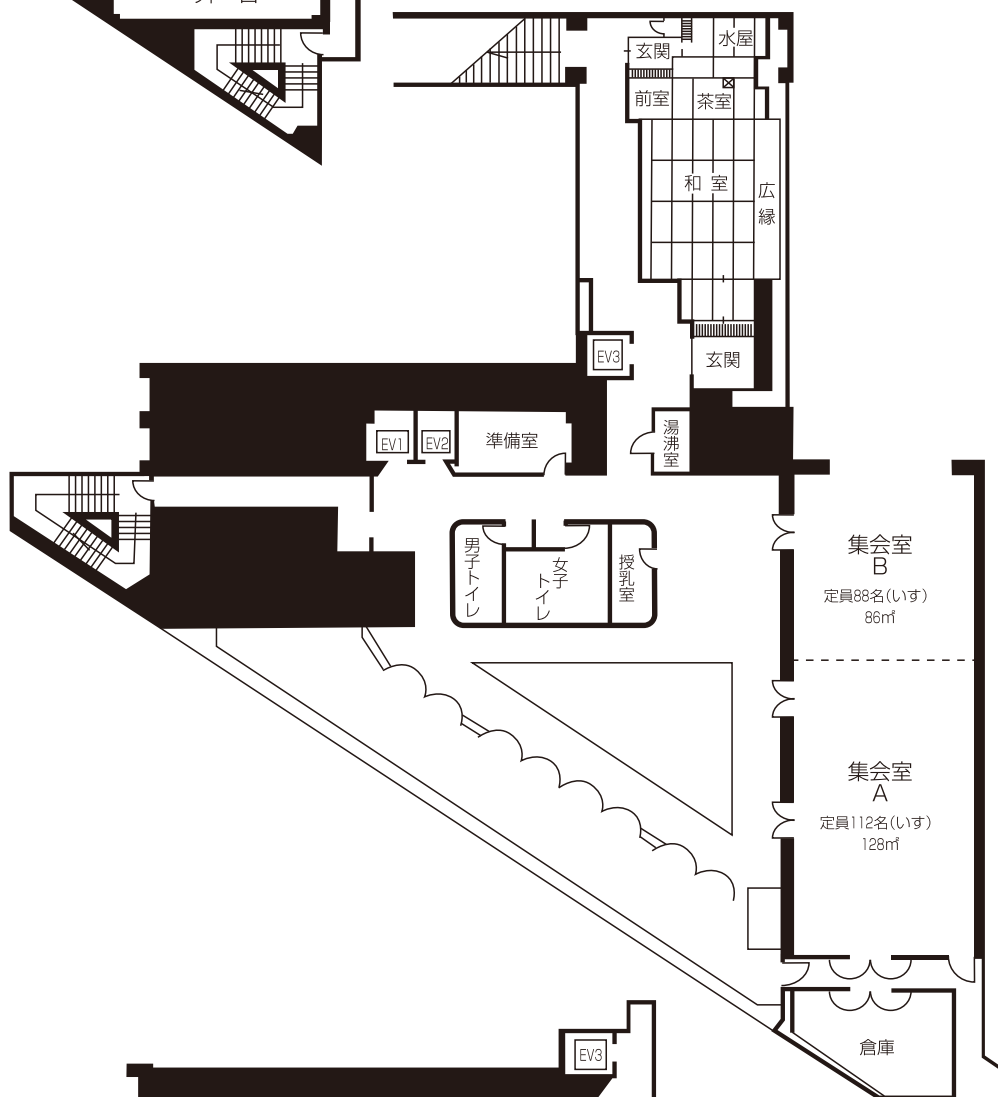

# 厚木市文化会館3階・4階・5階平面図

〒243-0032 厚木市恩名295-1

TEL (046) 225-2588

FAX (046) 223-1439

5階平面図

4階平面図

3階平面図