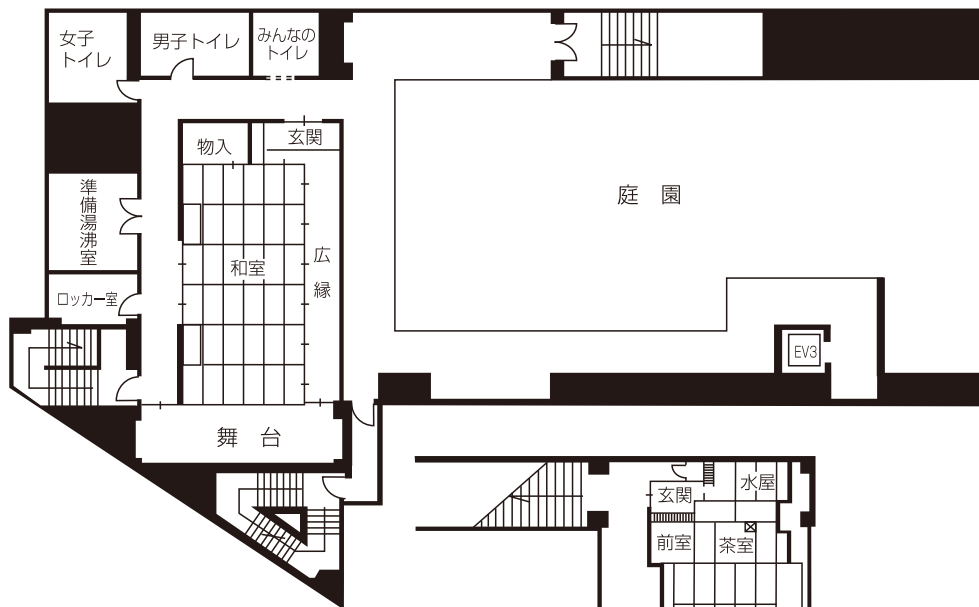

# 厚木市文化会館3階・4階・5階平面図

〒243-0032 厚木市恩名295-1

TEL (046) 225-2588

FAX (046) 223-1439

5階平面図

4階平面図

3階平面図