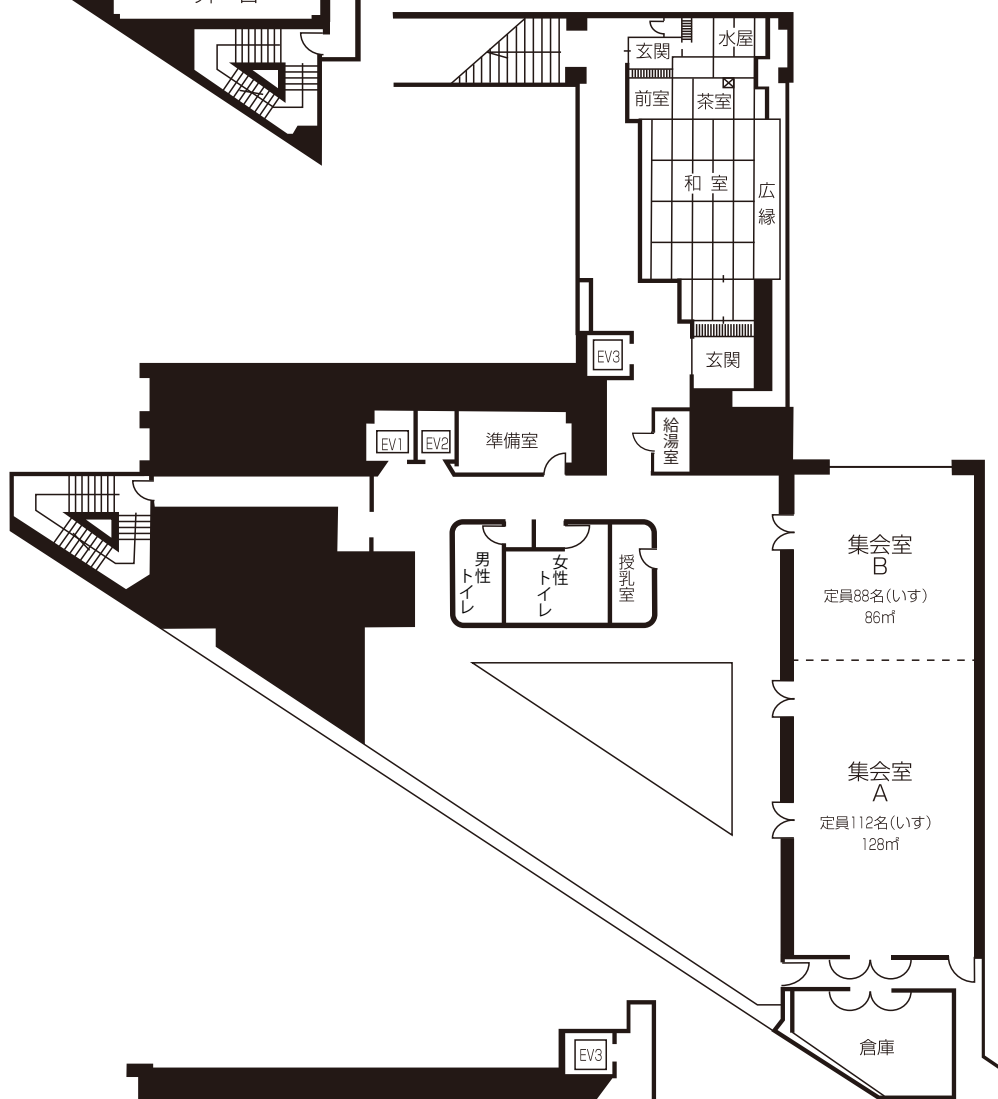

厚木市文化会館3階・4階・5階平面図

〒243-0032 厚木市恩名1-9-20
TEL(046)225-2588
FAX(046)223-1439

5階平面図

4階平面図

3階平面図