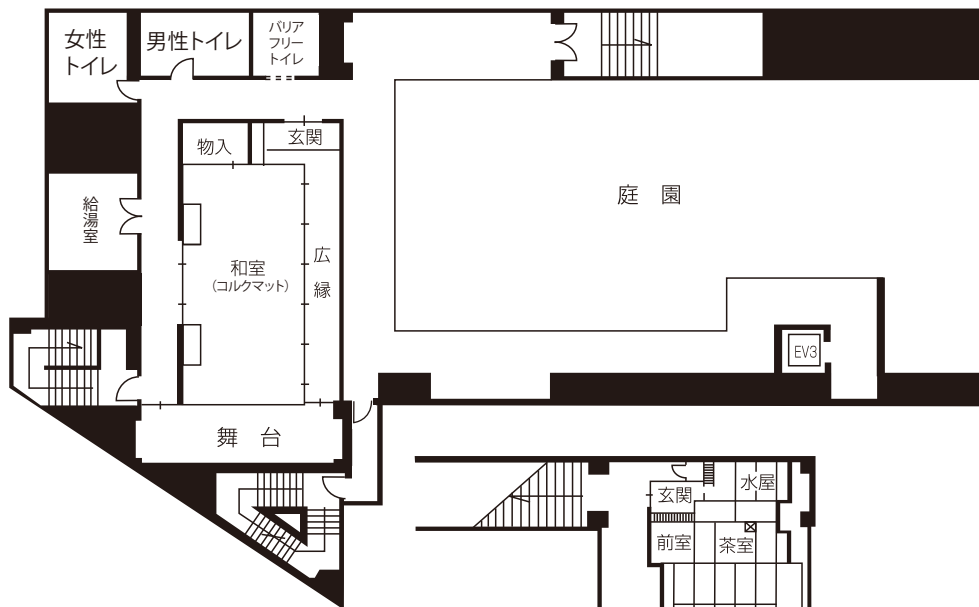

厚木市文化会館3階・4階・5階平面図

〒243-0032 厚木市恩名1-9-20
TEL(046)225-2588
FAX(046)223-1439

5階平面図

4階平面図

3階平面図