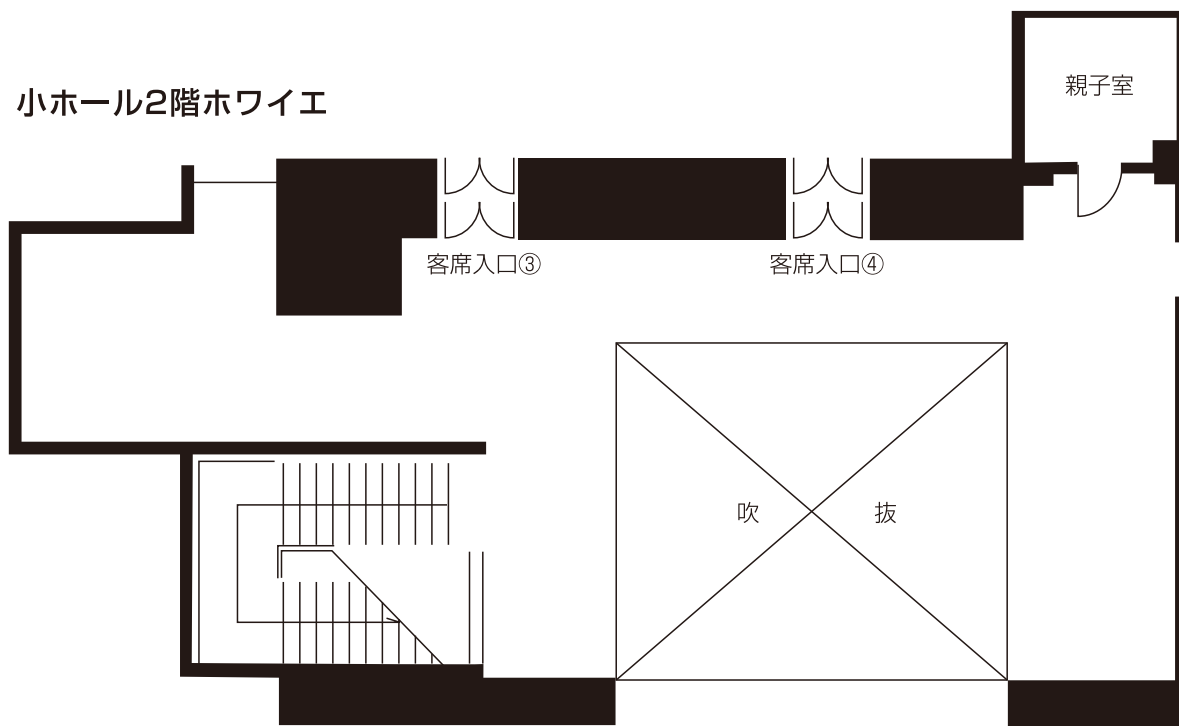

厚木市文化会館小ホールホワイエ平面図

〒243-0032 厚木市恩名295-1

TEL (046) 225-2588

FAX (046) 223-1439

小ホール2階ホワイエ

小ホール1階ホワイエ