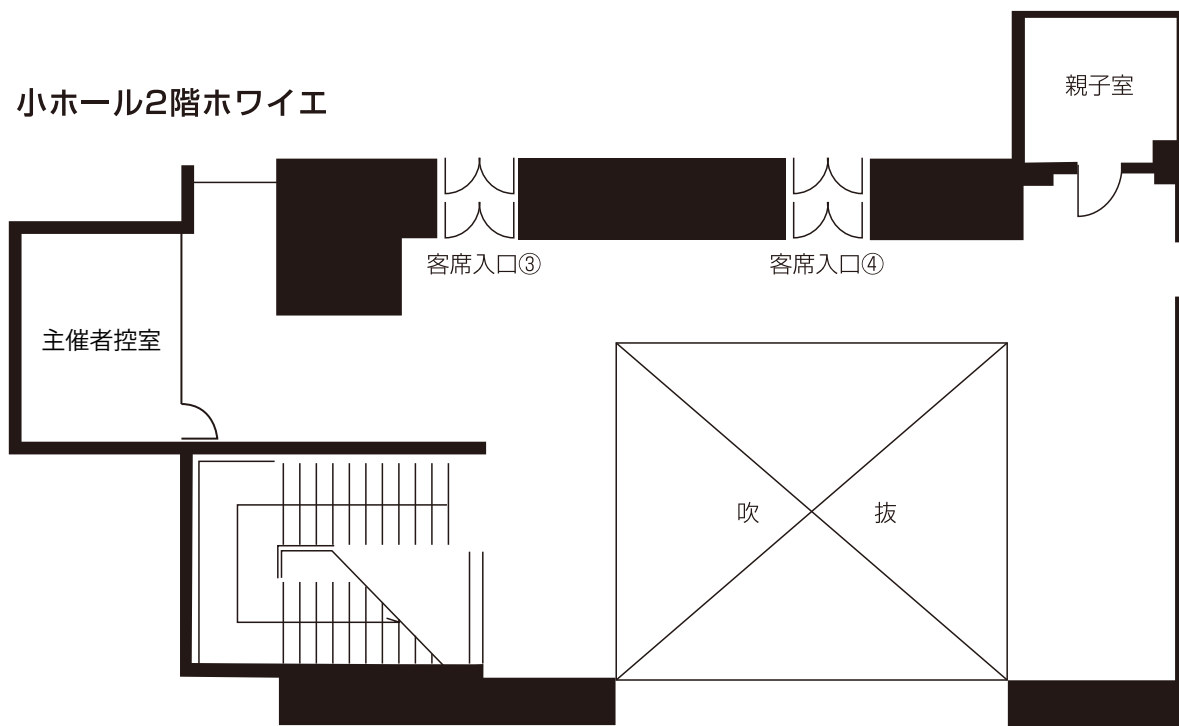

厚木市文化会館小ホールホワイエ平面図

〒243-0032 厚木市恩名1-9-20
TEL(046)225-2588
FAX(046)223-1439

小ホール2階ホワイエ

小ホール1階ホワイエ