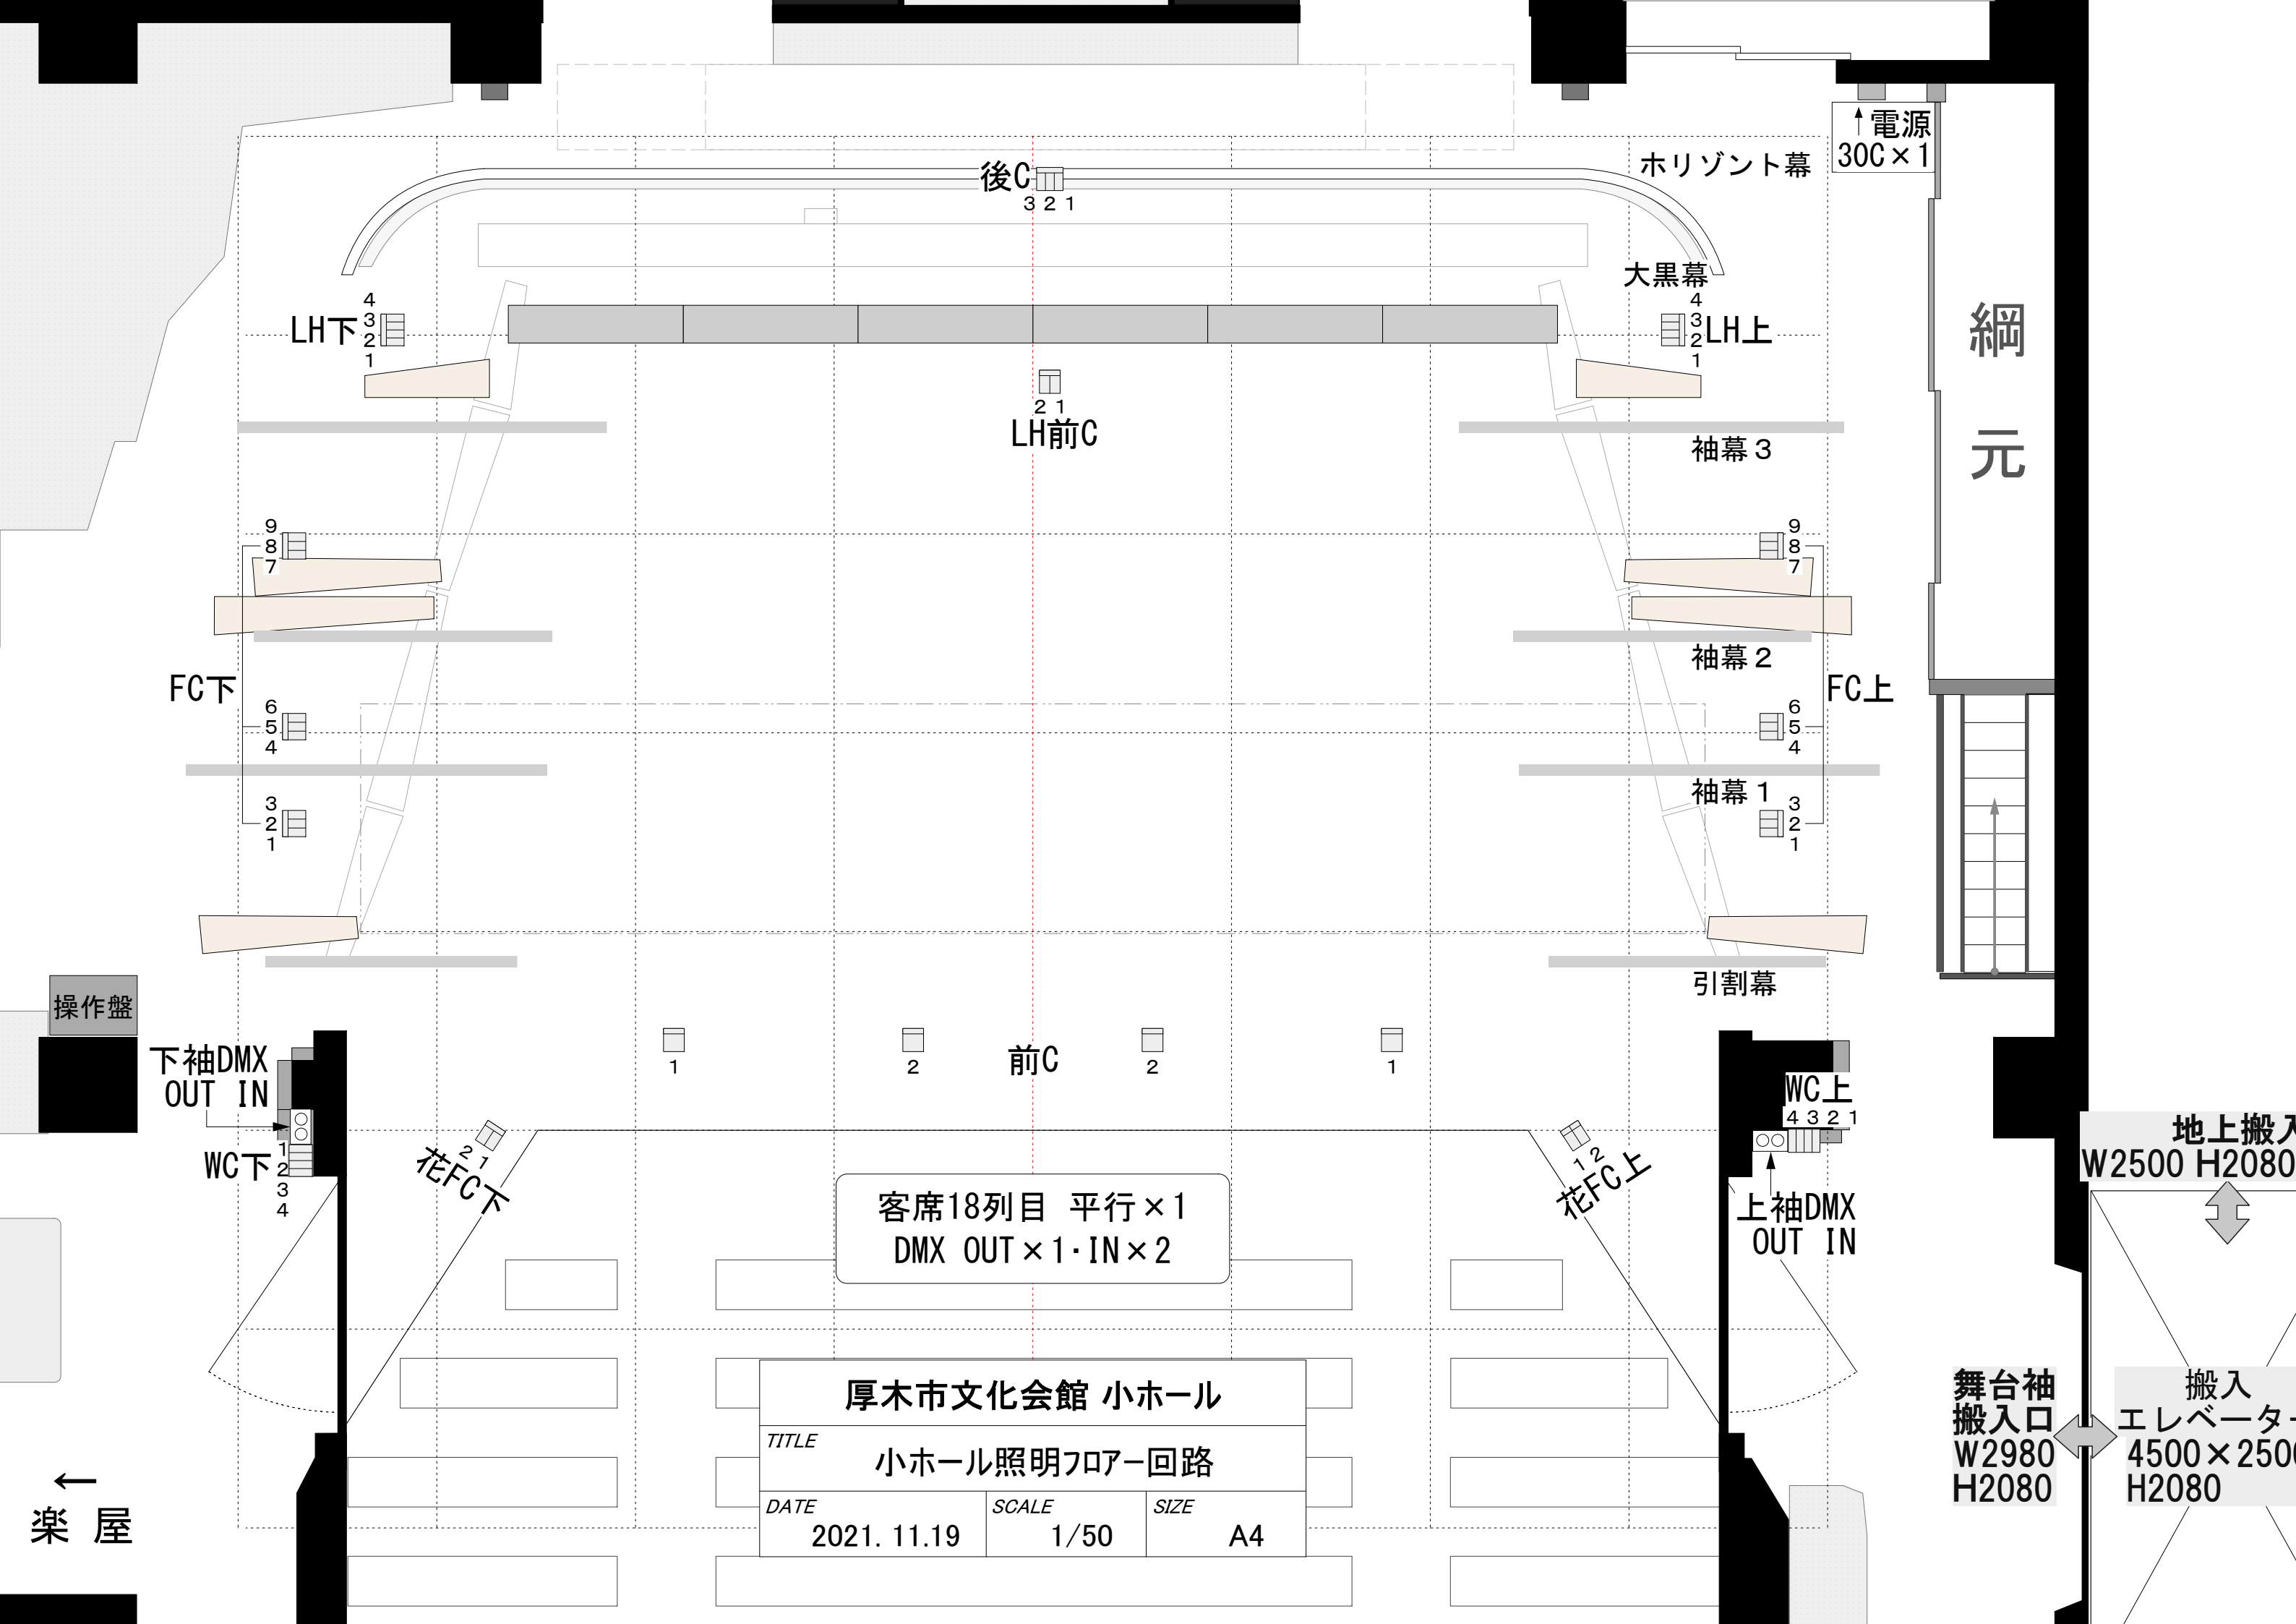

DATE 2021. 2.28 SCALE 1/50 SIZE A4

← 楽屋

操作盤

下袖DMX
OUT IN

WC下
1
2
3
4

花FC下
2
1

客席18列目 平行×1
DMX OUT×1・IN×2

花FC上
1
2