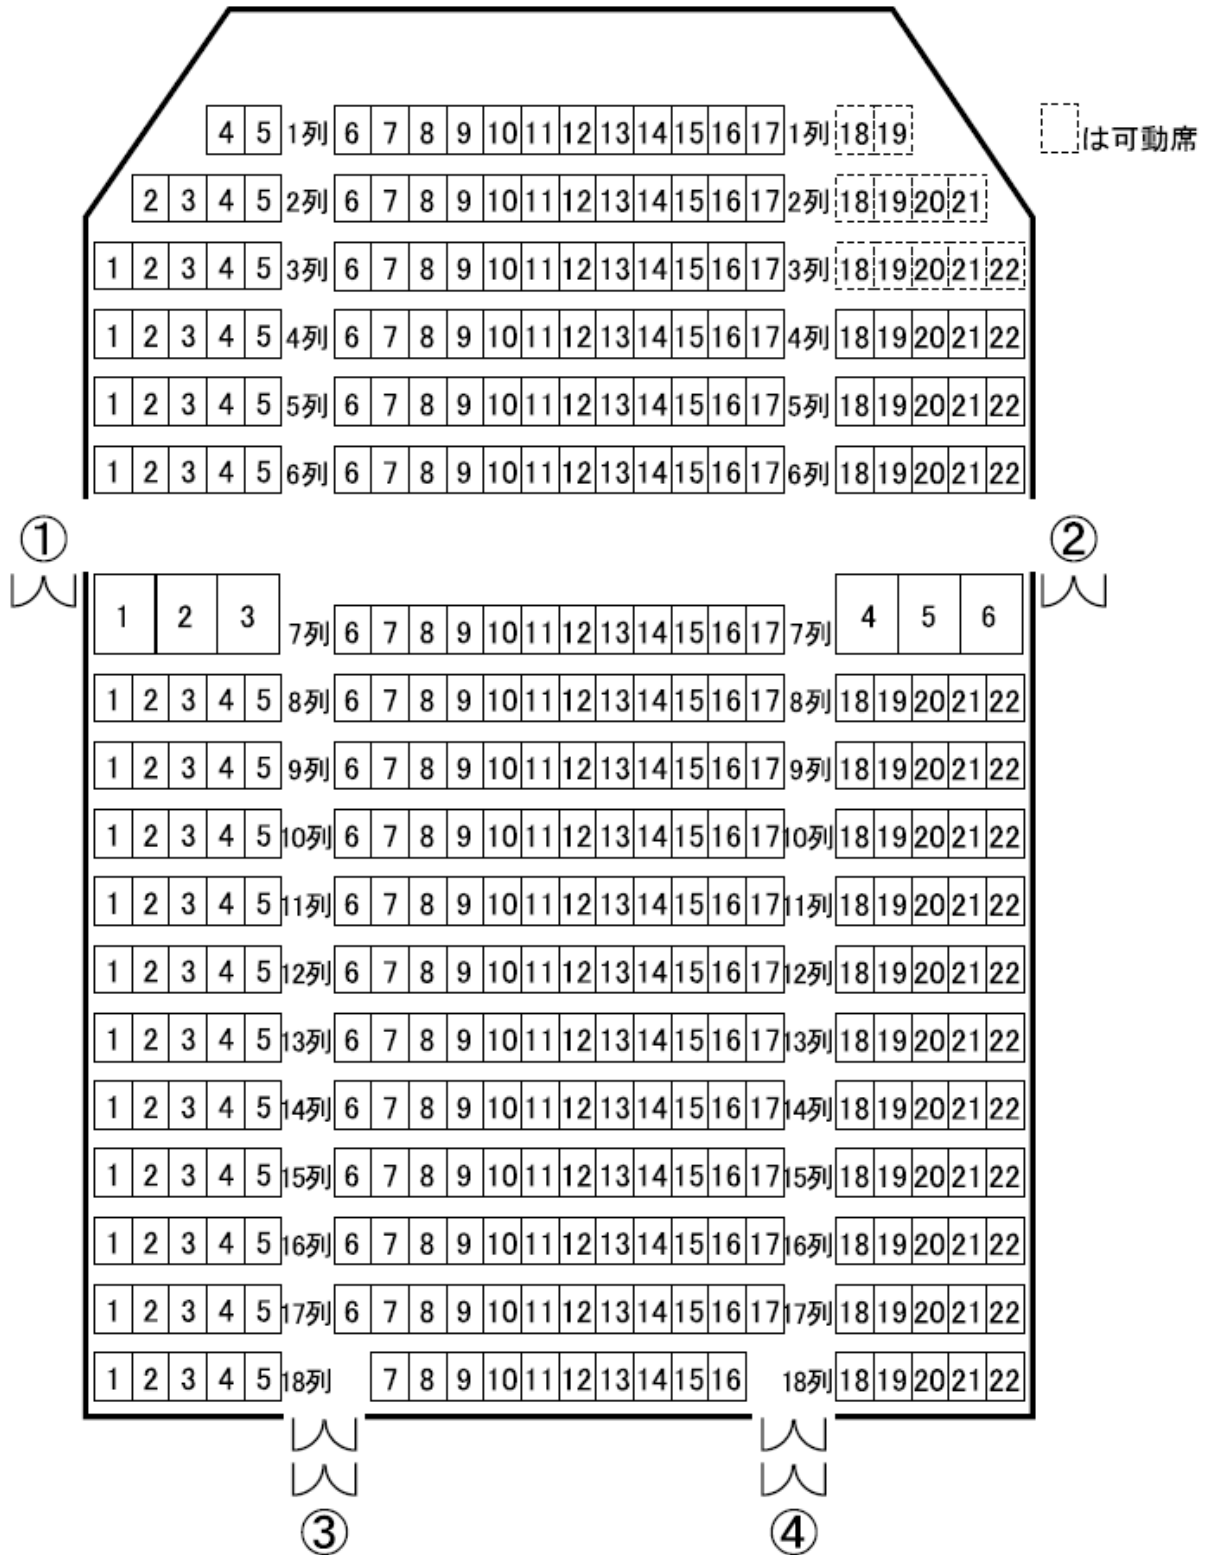

厚木市文化会館小ホール座席表

観客の大声なし

舞 台

※客席の最前列席が、舞台上の発声等を伴う出演者から2メートル以上空いている場合、最前列席から利用できます。