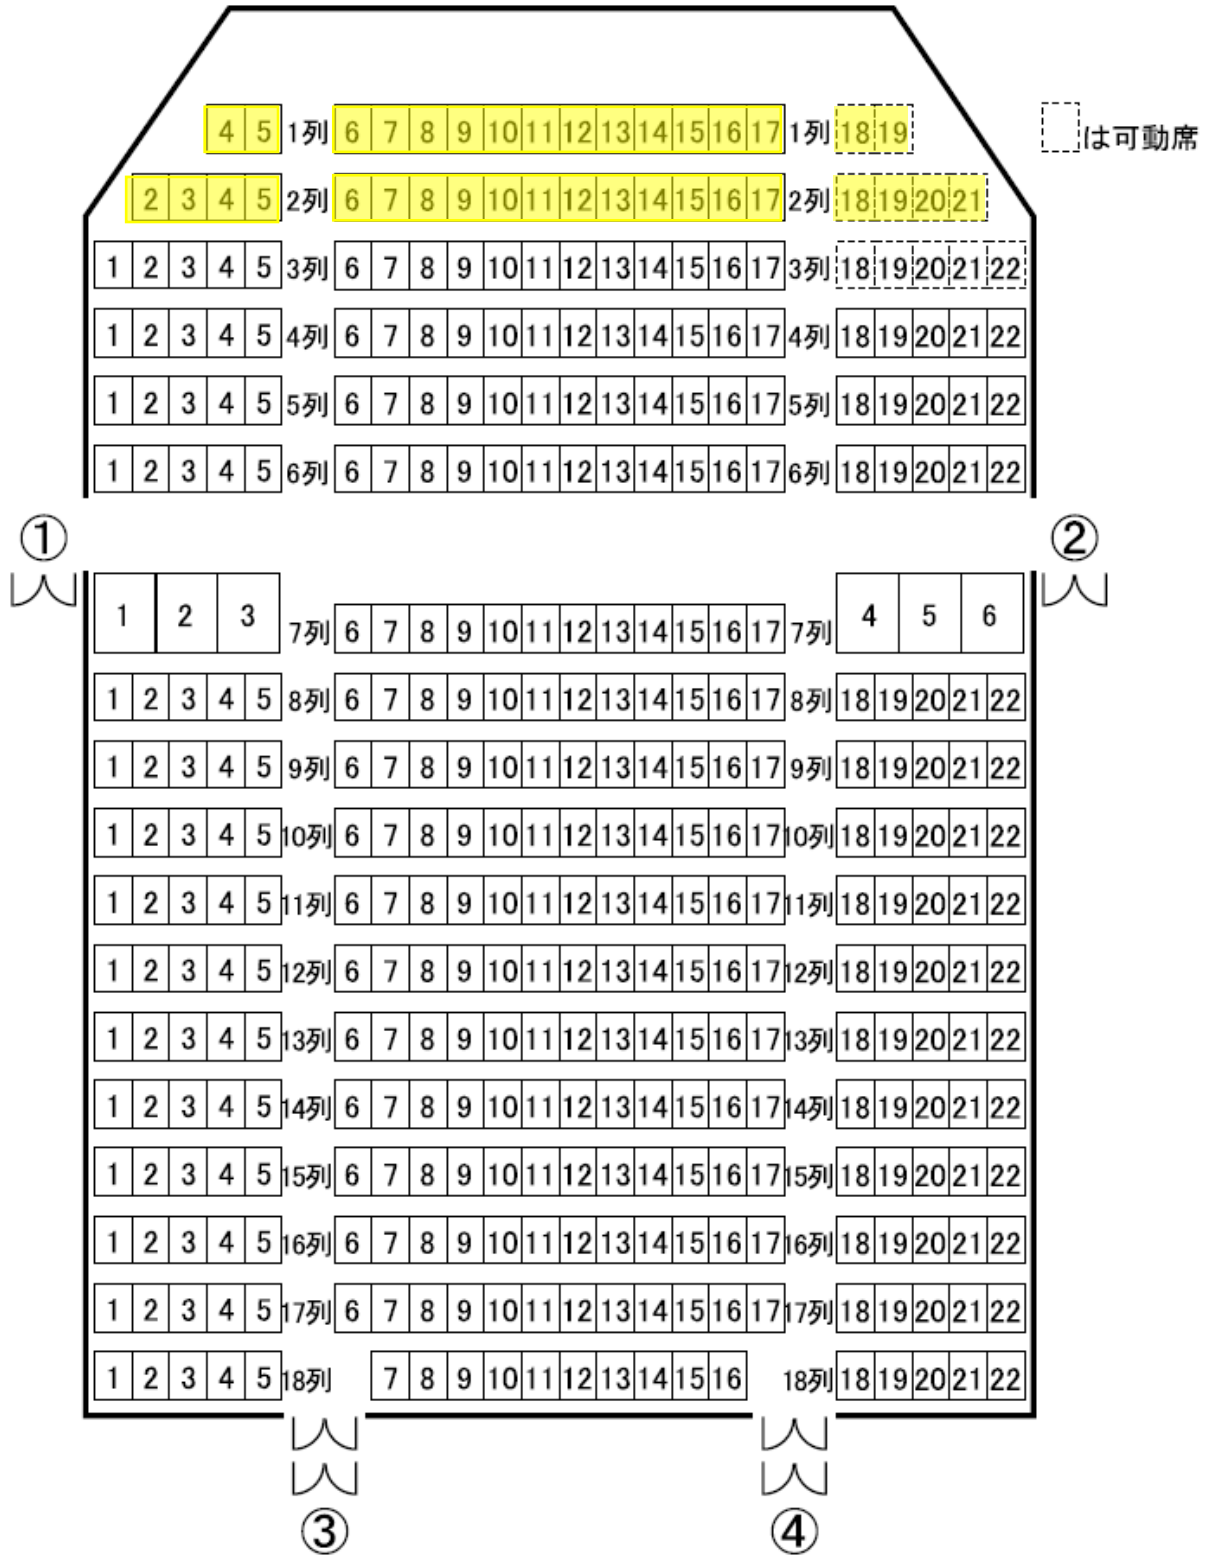

厚木市文化会館小ホール座席表

観客の大声なし

舞台

※ 部分（1列目から2列目まで）を除いた座席で、350人まで着席可
 ※花道での会話不可