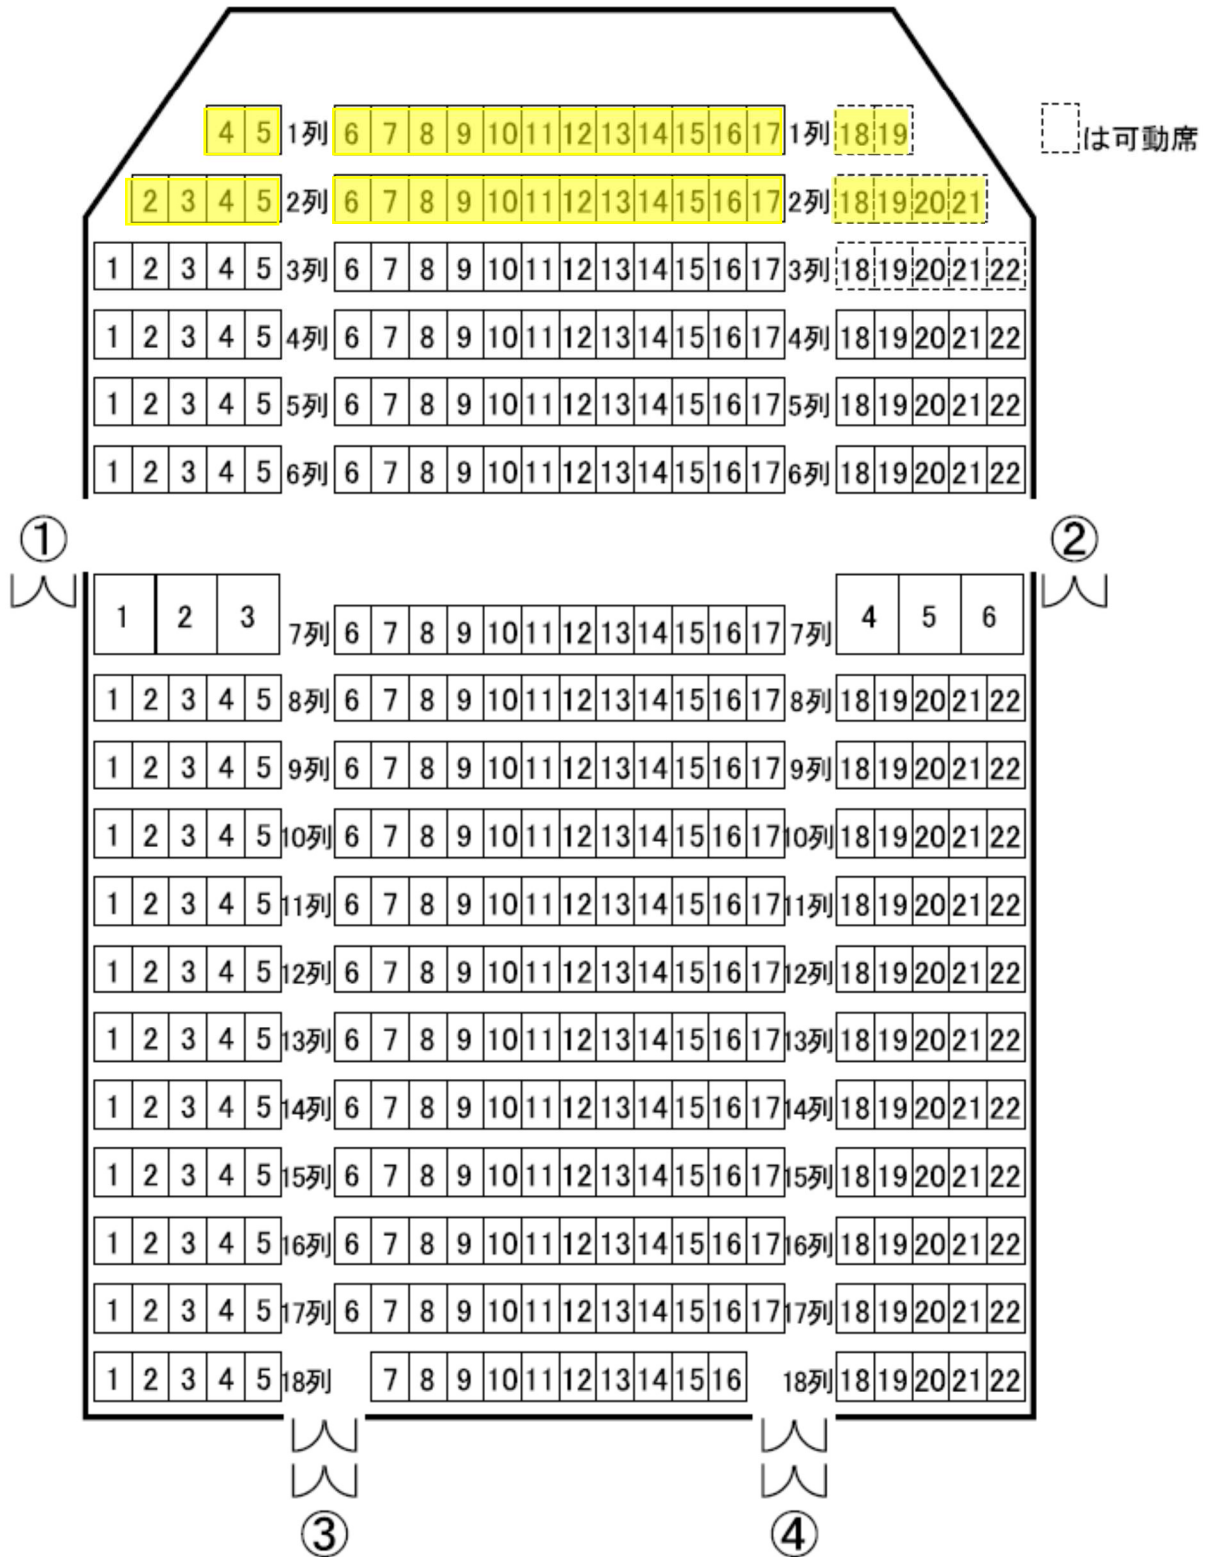

観客の大声なし

舞 台

※ 部分（1列目から2列目まで）を除いた座席で、340人まで着席可
 ※花道での会話不可